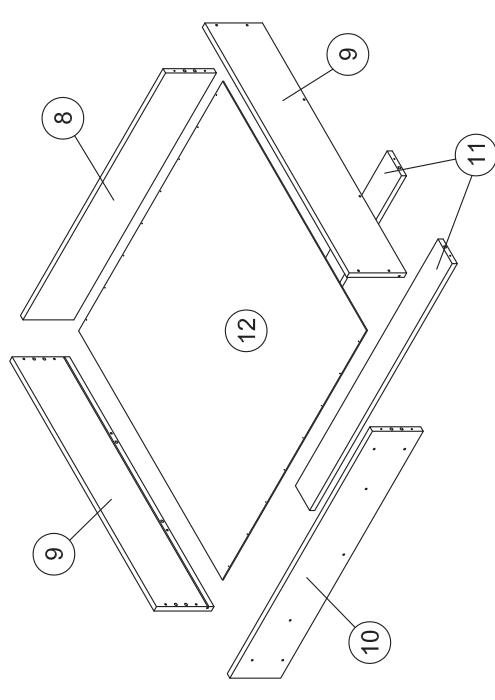

MODERN (STYLE)	STL.327.07
MODERN (TECHNO)	STL.328.07
MODERN (ABRIS)	STL.329.07

* - The facade is bought separately.

A	B	C	D
1	800x1944x16	1	1/2
2	680x928x16	1	2/2
3	680x928x16	1	2/2
4	910x287x16	1	2/2
5	906x934x16	2	2/2
6	1826x50x22	2	1/2
7	224x1910x16	1	1/2
8	160x898x16	2	2/2
9	909x181x16	4	1/2
10	160x898x16	2	2/2
11	898x90x16	4	2/2
12	906x908x3	2	2/2

6mm	№4	0059	4x16	0033	4x20	0035	4x25	0037	4x35	0039	M4x40	0066	0193	M6x12	0009	7x50	0020	0011	0101	4x16	4x20	0232	M6x30	0011	0101	0009	7x50	0020	0022	0198	h=34mm	0105	0233	M6x10	0233	0100	0045	8x30	x38
-----	----	------	------	------	------	------	------	------	------	------	-------	------	------	-------	------	------	------	------	------	------	------	------	-------	------	------	------	------	------	------	------	--------	------	------	-------	------	------	------	------	-----